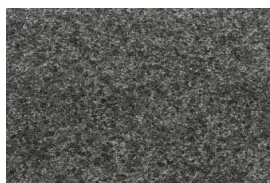

## Kreta Zwart 4x8 M

Kreta Zwart zwembadrand

Set natuursteen zwembadranden Kreta Zwart voor rechthoekige zwembaden van 4x8 M

Waardering Nog niet gewaardeerd

### Beschrijving

*Benodigd aantal rechte zwembadranden en 4 binnenhoeken van natuursteen.*

*Kreta Zwart zwembadrand is een tegel met een rond overhangend profiel.*

*Leverbaar in maten rechte zwembadrand:*

**- 60x35 cm, 2/5 cm dik;**

**- 60x40 cm, 3/5 cm dik.**

*Binnenhoeken met ronding aan voorkant (R15 cm).*

*Materiaal: basalt zwart.*

*Oppervlak gevlamd en geborsteld (anti-slip), profiel gezoet.*

*Levertijd: ca. 1 week, indien voorradig*